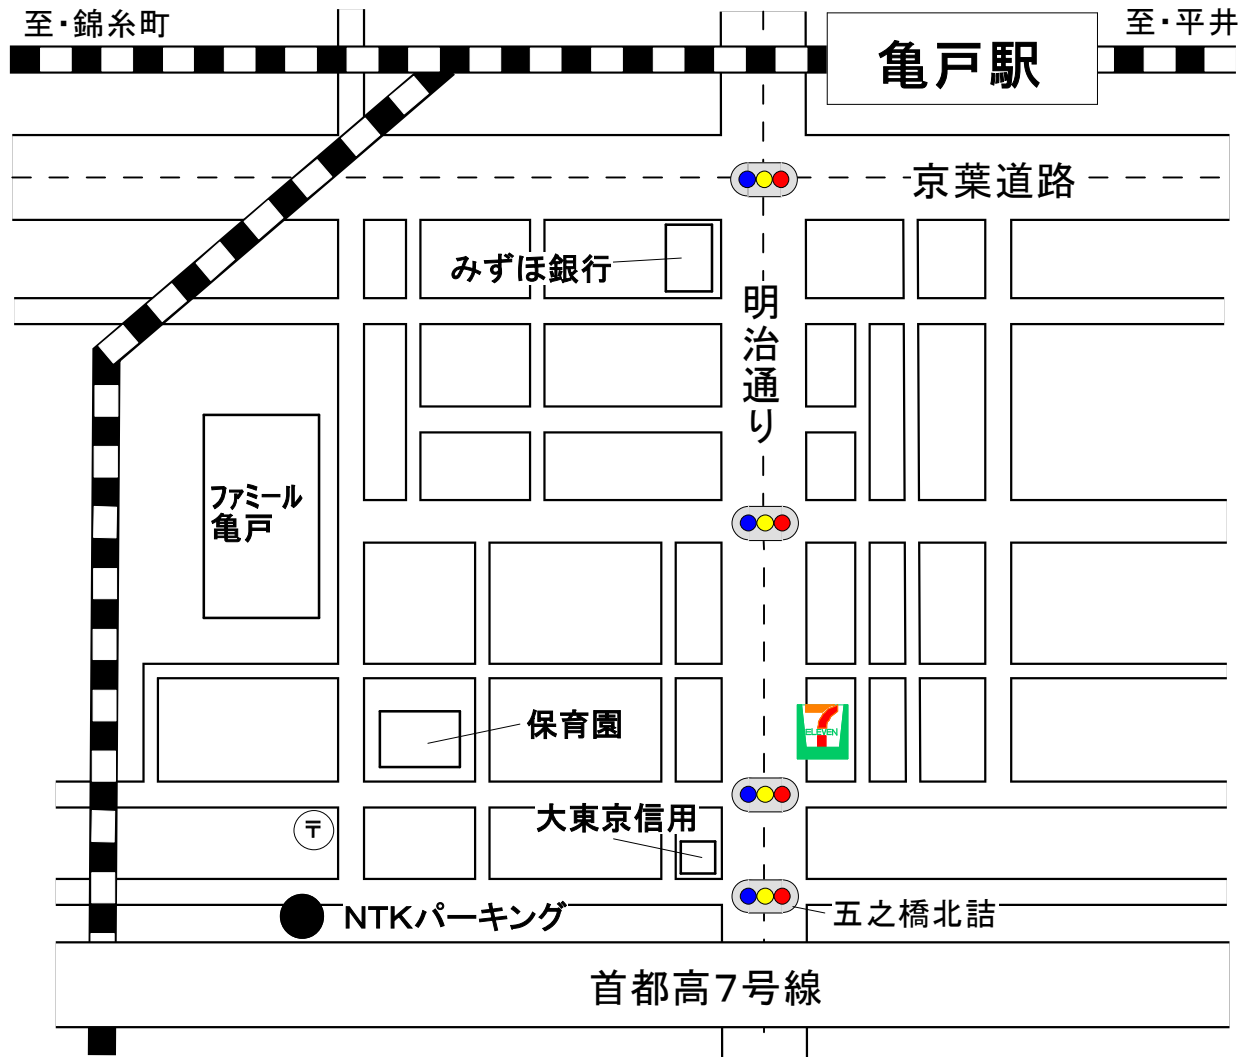

【機械式立体駐車場】

月額 **21,000円** (税込)

名称：NTKパーキング

所在地：江東区亀戸1-26-3

【入庫サイズ】

全長 : 5,050mm
全幅 : 1,950mm
(ドアミラー外側)
全幅 : 1,800mm
(パレット内タイヤ幅)
全高 : 1,540mm
総重量 : 1,600kg

敷金：1ヶ月

※車種によっては入庫
出来ない場合もございます。